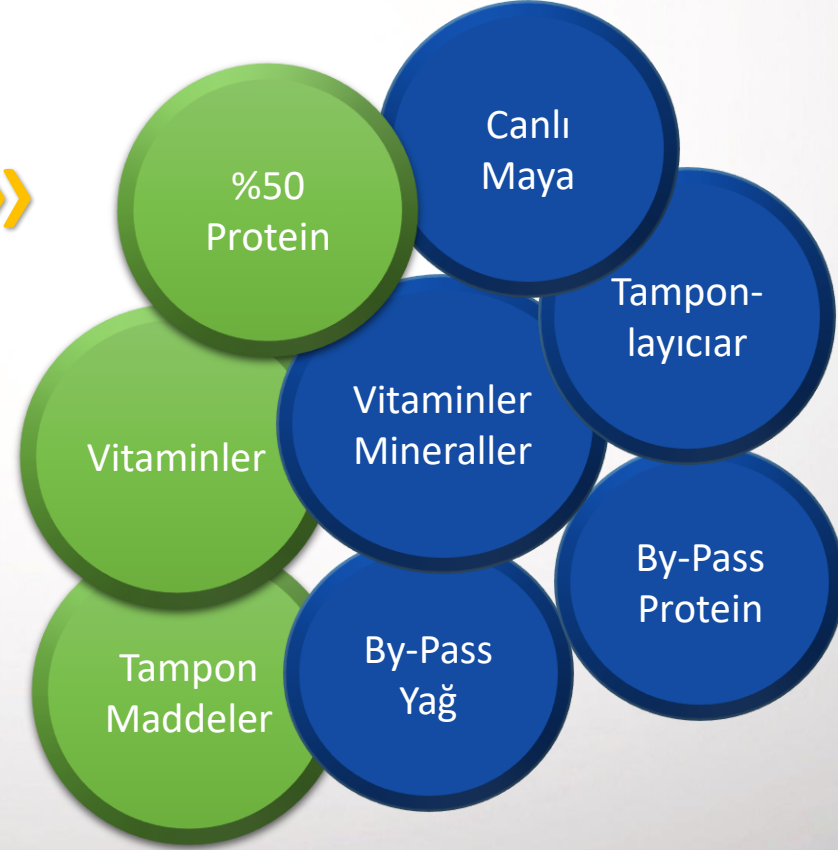

YÖRE EKSTREM

« NEDEN YÖRE » EKSTREM

- Sağlık için
- Para kazanmak için
(*Hem üretici hem siz kazanın*)

Sağlıklı ve verimli bir yaşam için **HEPSİ BURADA**

« Kazan-Kazan »

**ÜRETİCİ VE BAYİLERİMİZ
İÇİN KAZANÇLI
BİR SİSTEM**